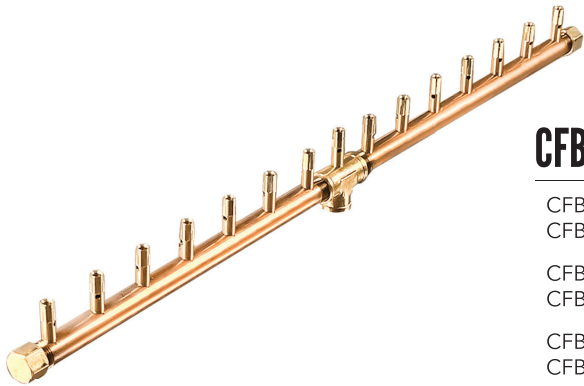

130K BTU 26" Linear CROSSFIRE™ Brass Burner + 3/4" Flex Line Kit + FIT180

130K BTU 26" Linear CROSSFIRE™ Brass Burner + 32" x 8" Plate

3 Volt

Standard 24 Volt

Premium 24 Volt

CFBL150 Burner: 30" | Plate: 38" x 8"